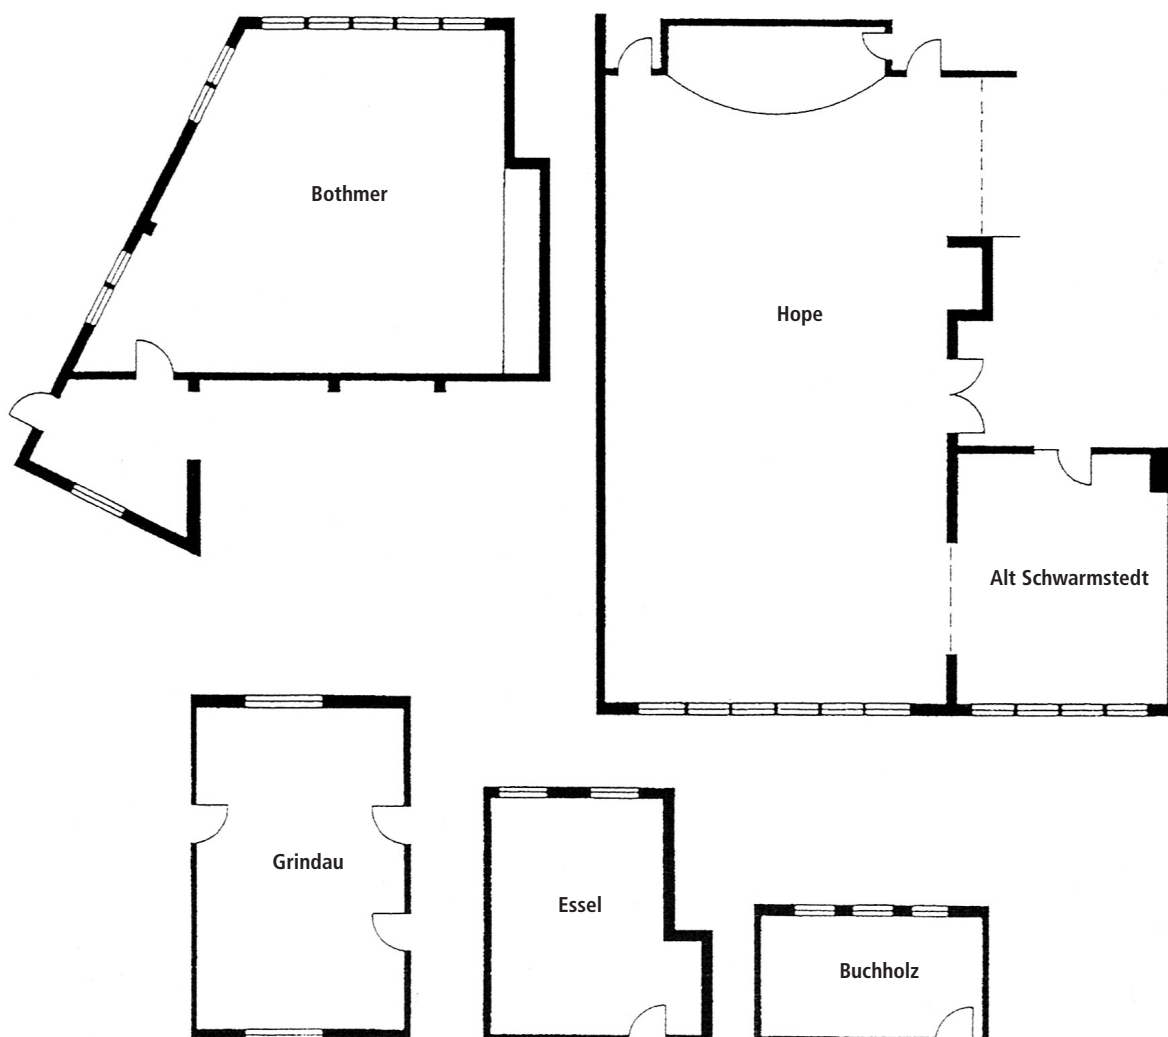

Raumplan

Name des Raumes	Alt Schwarmstedt	Hope	Bothmer	Grindau	Essel	Buchholz
Raumfaktoren						
Fläche qm	36	145	85	47	30	20
Einzeltische / Anzahl Personen	20	120	30	30	20	-
Bankett / Anzahl Personen	16	100	30	20	12	10
Empfang / Anzahl Personen	30	120	40	30	-	-
Parlament/Konferenz/ Anzahl Personen	-	90	30	-	-	-
Stuhlreihe/Vortrag/ Anzahl Personen	20	140	30	-	20	-
U-Tafel/Anzahl Personen	15	50	25	25	13	-
Tageslicht	ja	ja	ja	ja	ja	ja